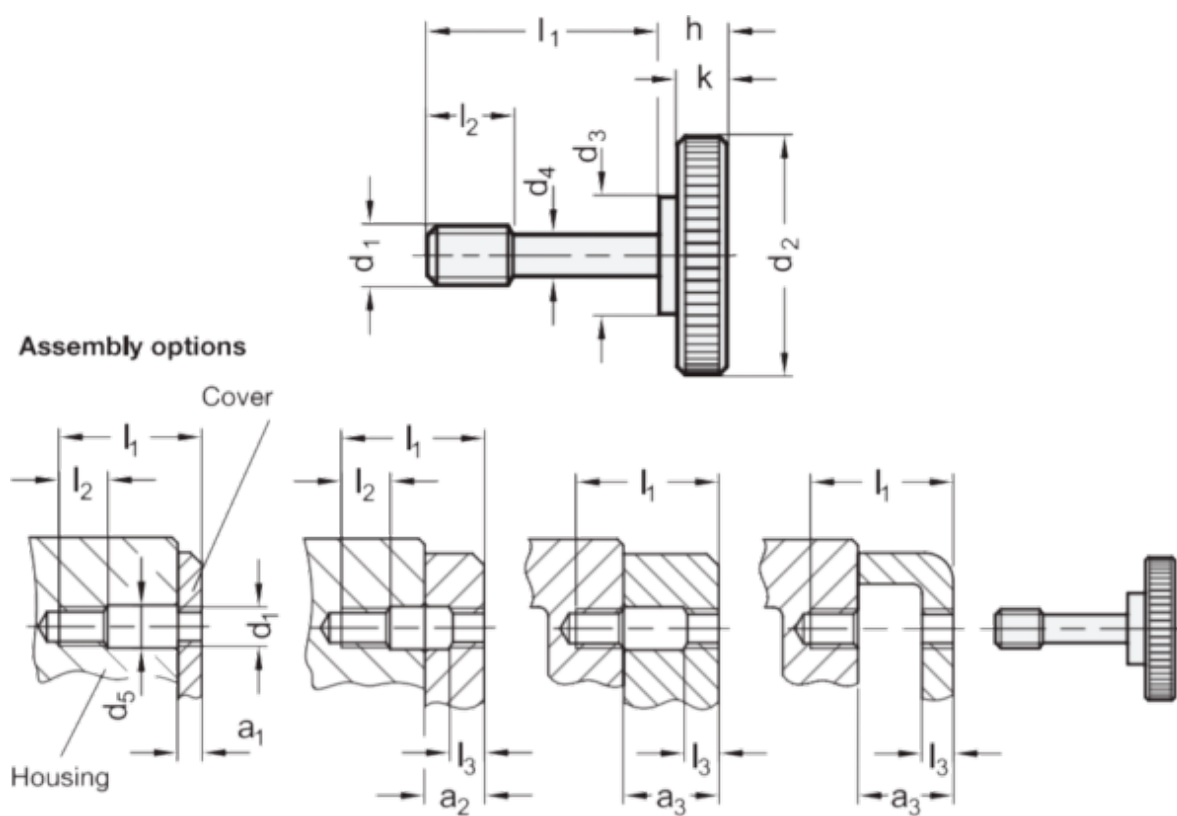

Varenummer: 206532M842ST
 Beskrivelse: E+G Fingerskrue
 GN 653.2-M8-42-ST

Mål

$d_1 = M8$
 $d_2 = 30$
 $d_3 = 16$
 $d_4 = 6.5$
 $h = 9$
 $k = 6$
 $l_1 = 42$